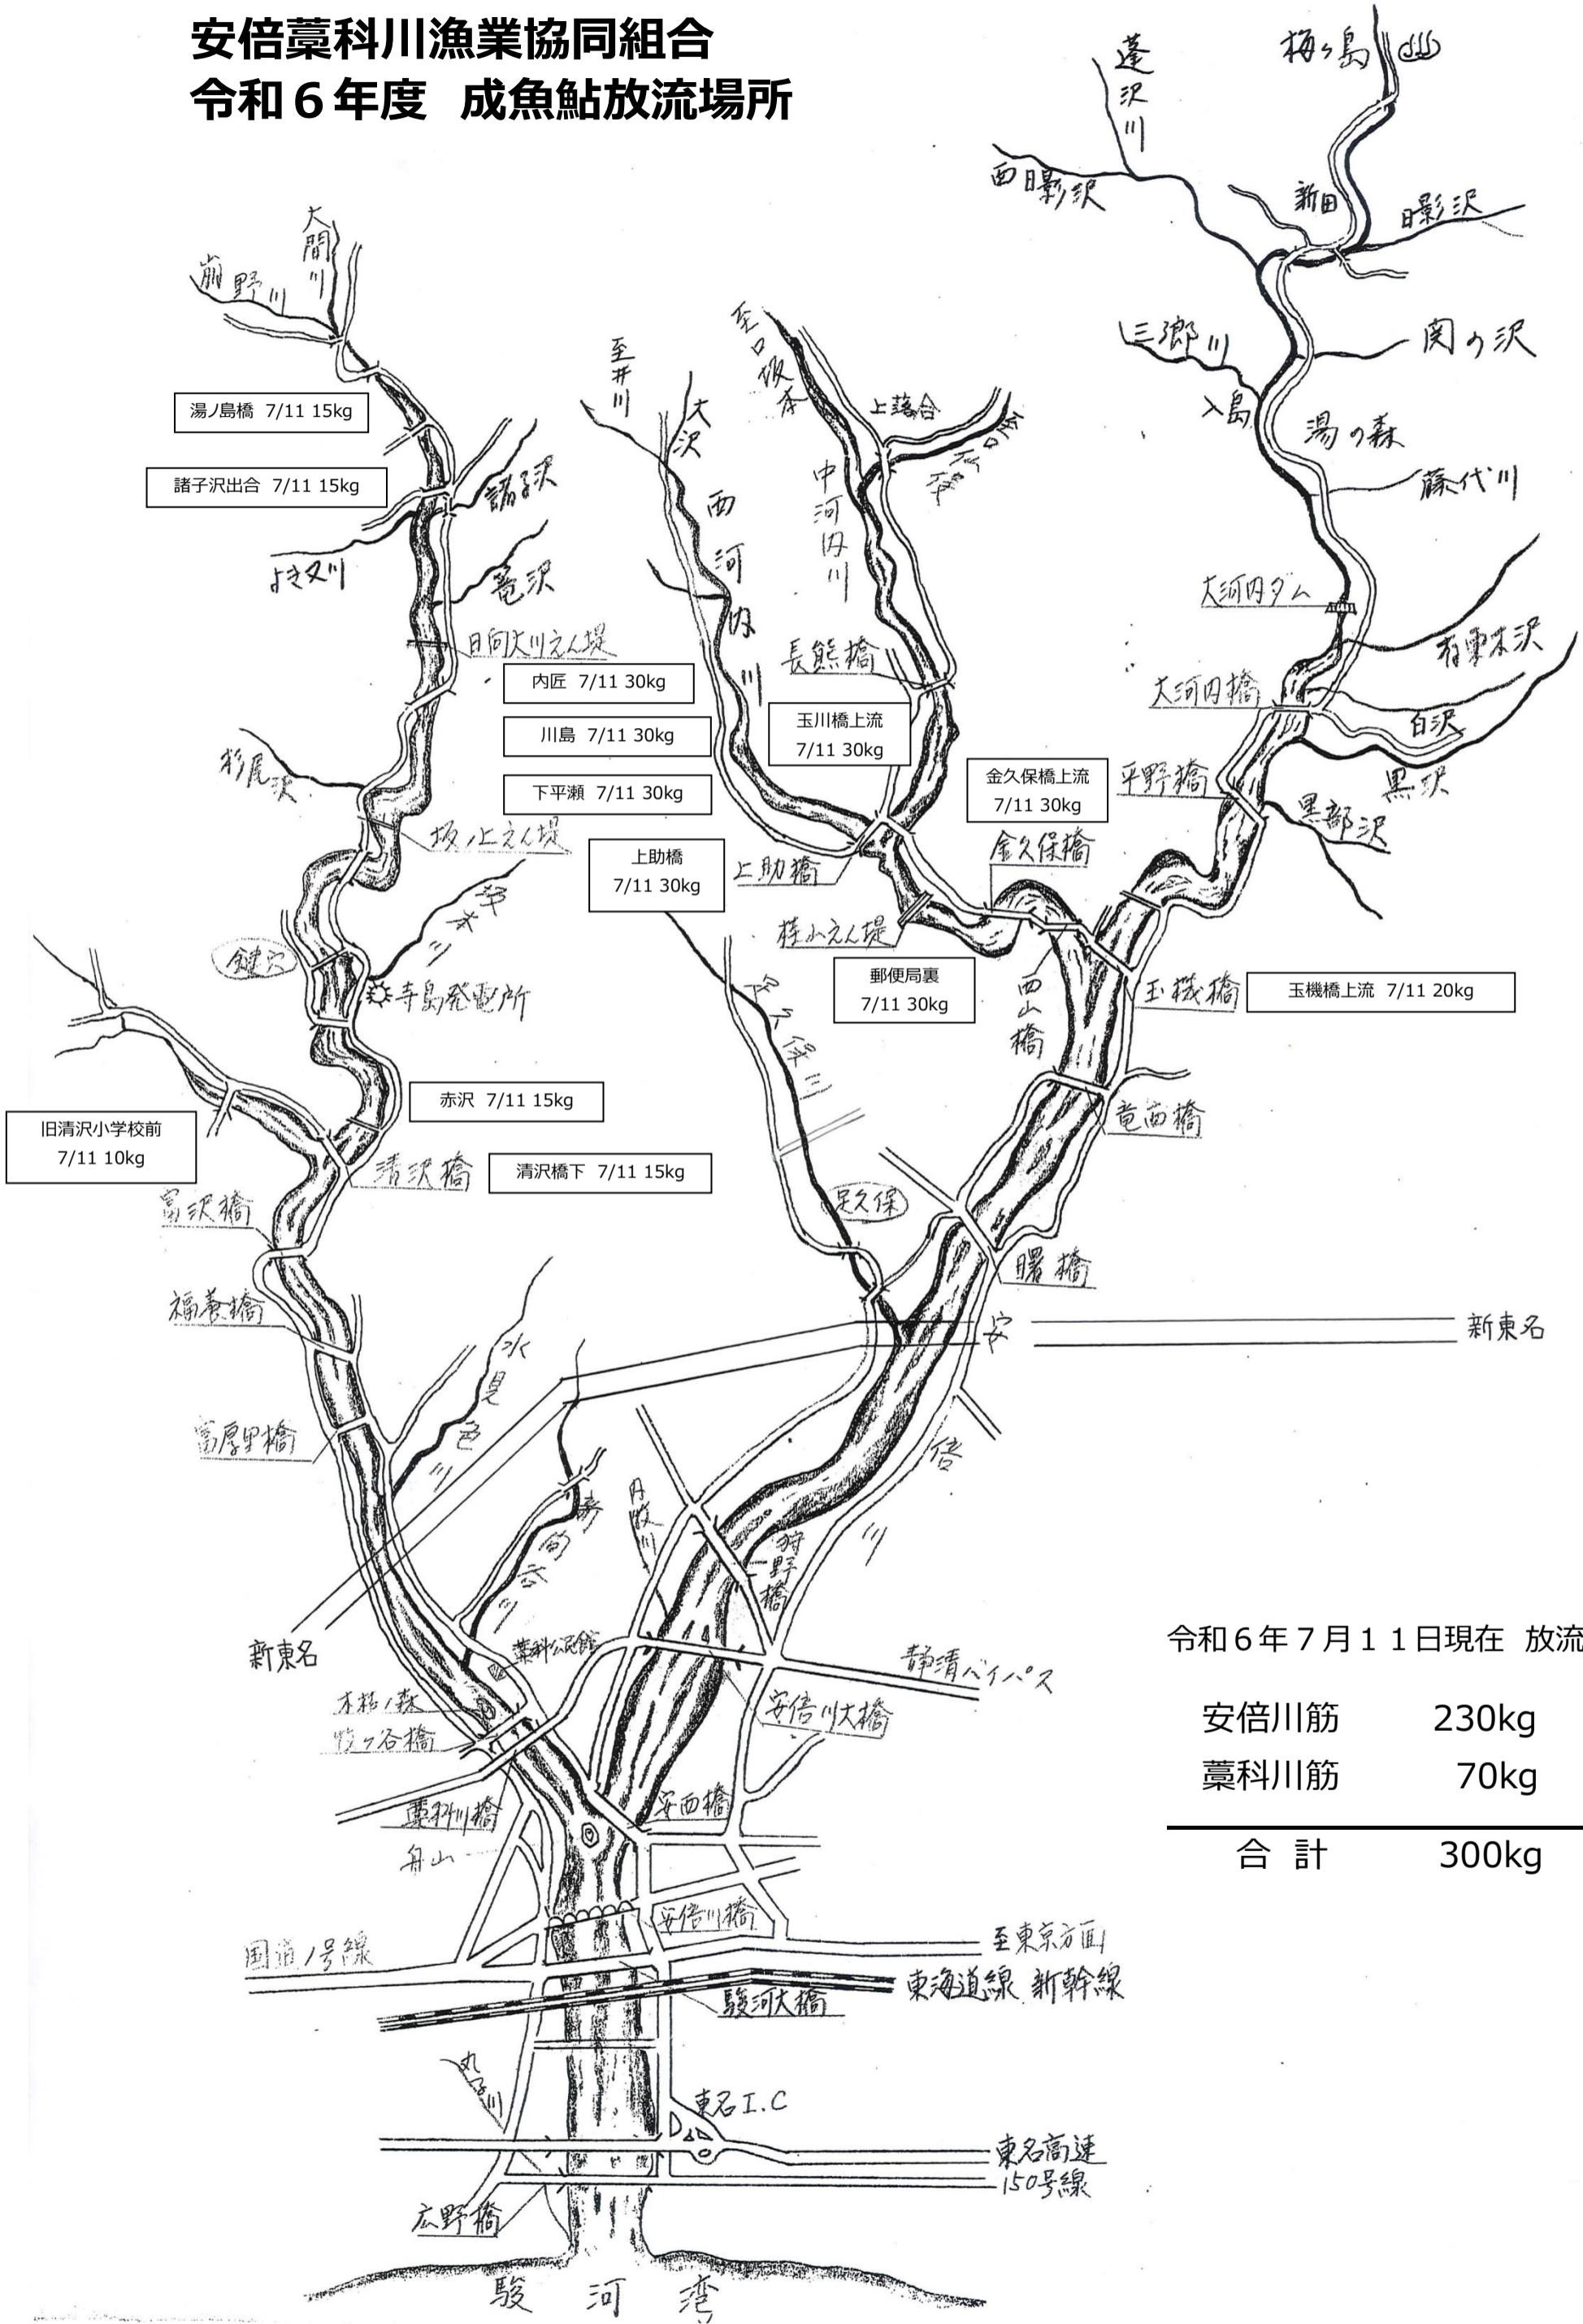

# 安倍藁科川漁業協同組合 令和6年度 成魚鮎放流場所

令和6年7月11日現在 放流済み

安倍川筋 230kg  
藁科川筋 70kg

---

合計 300kg