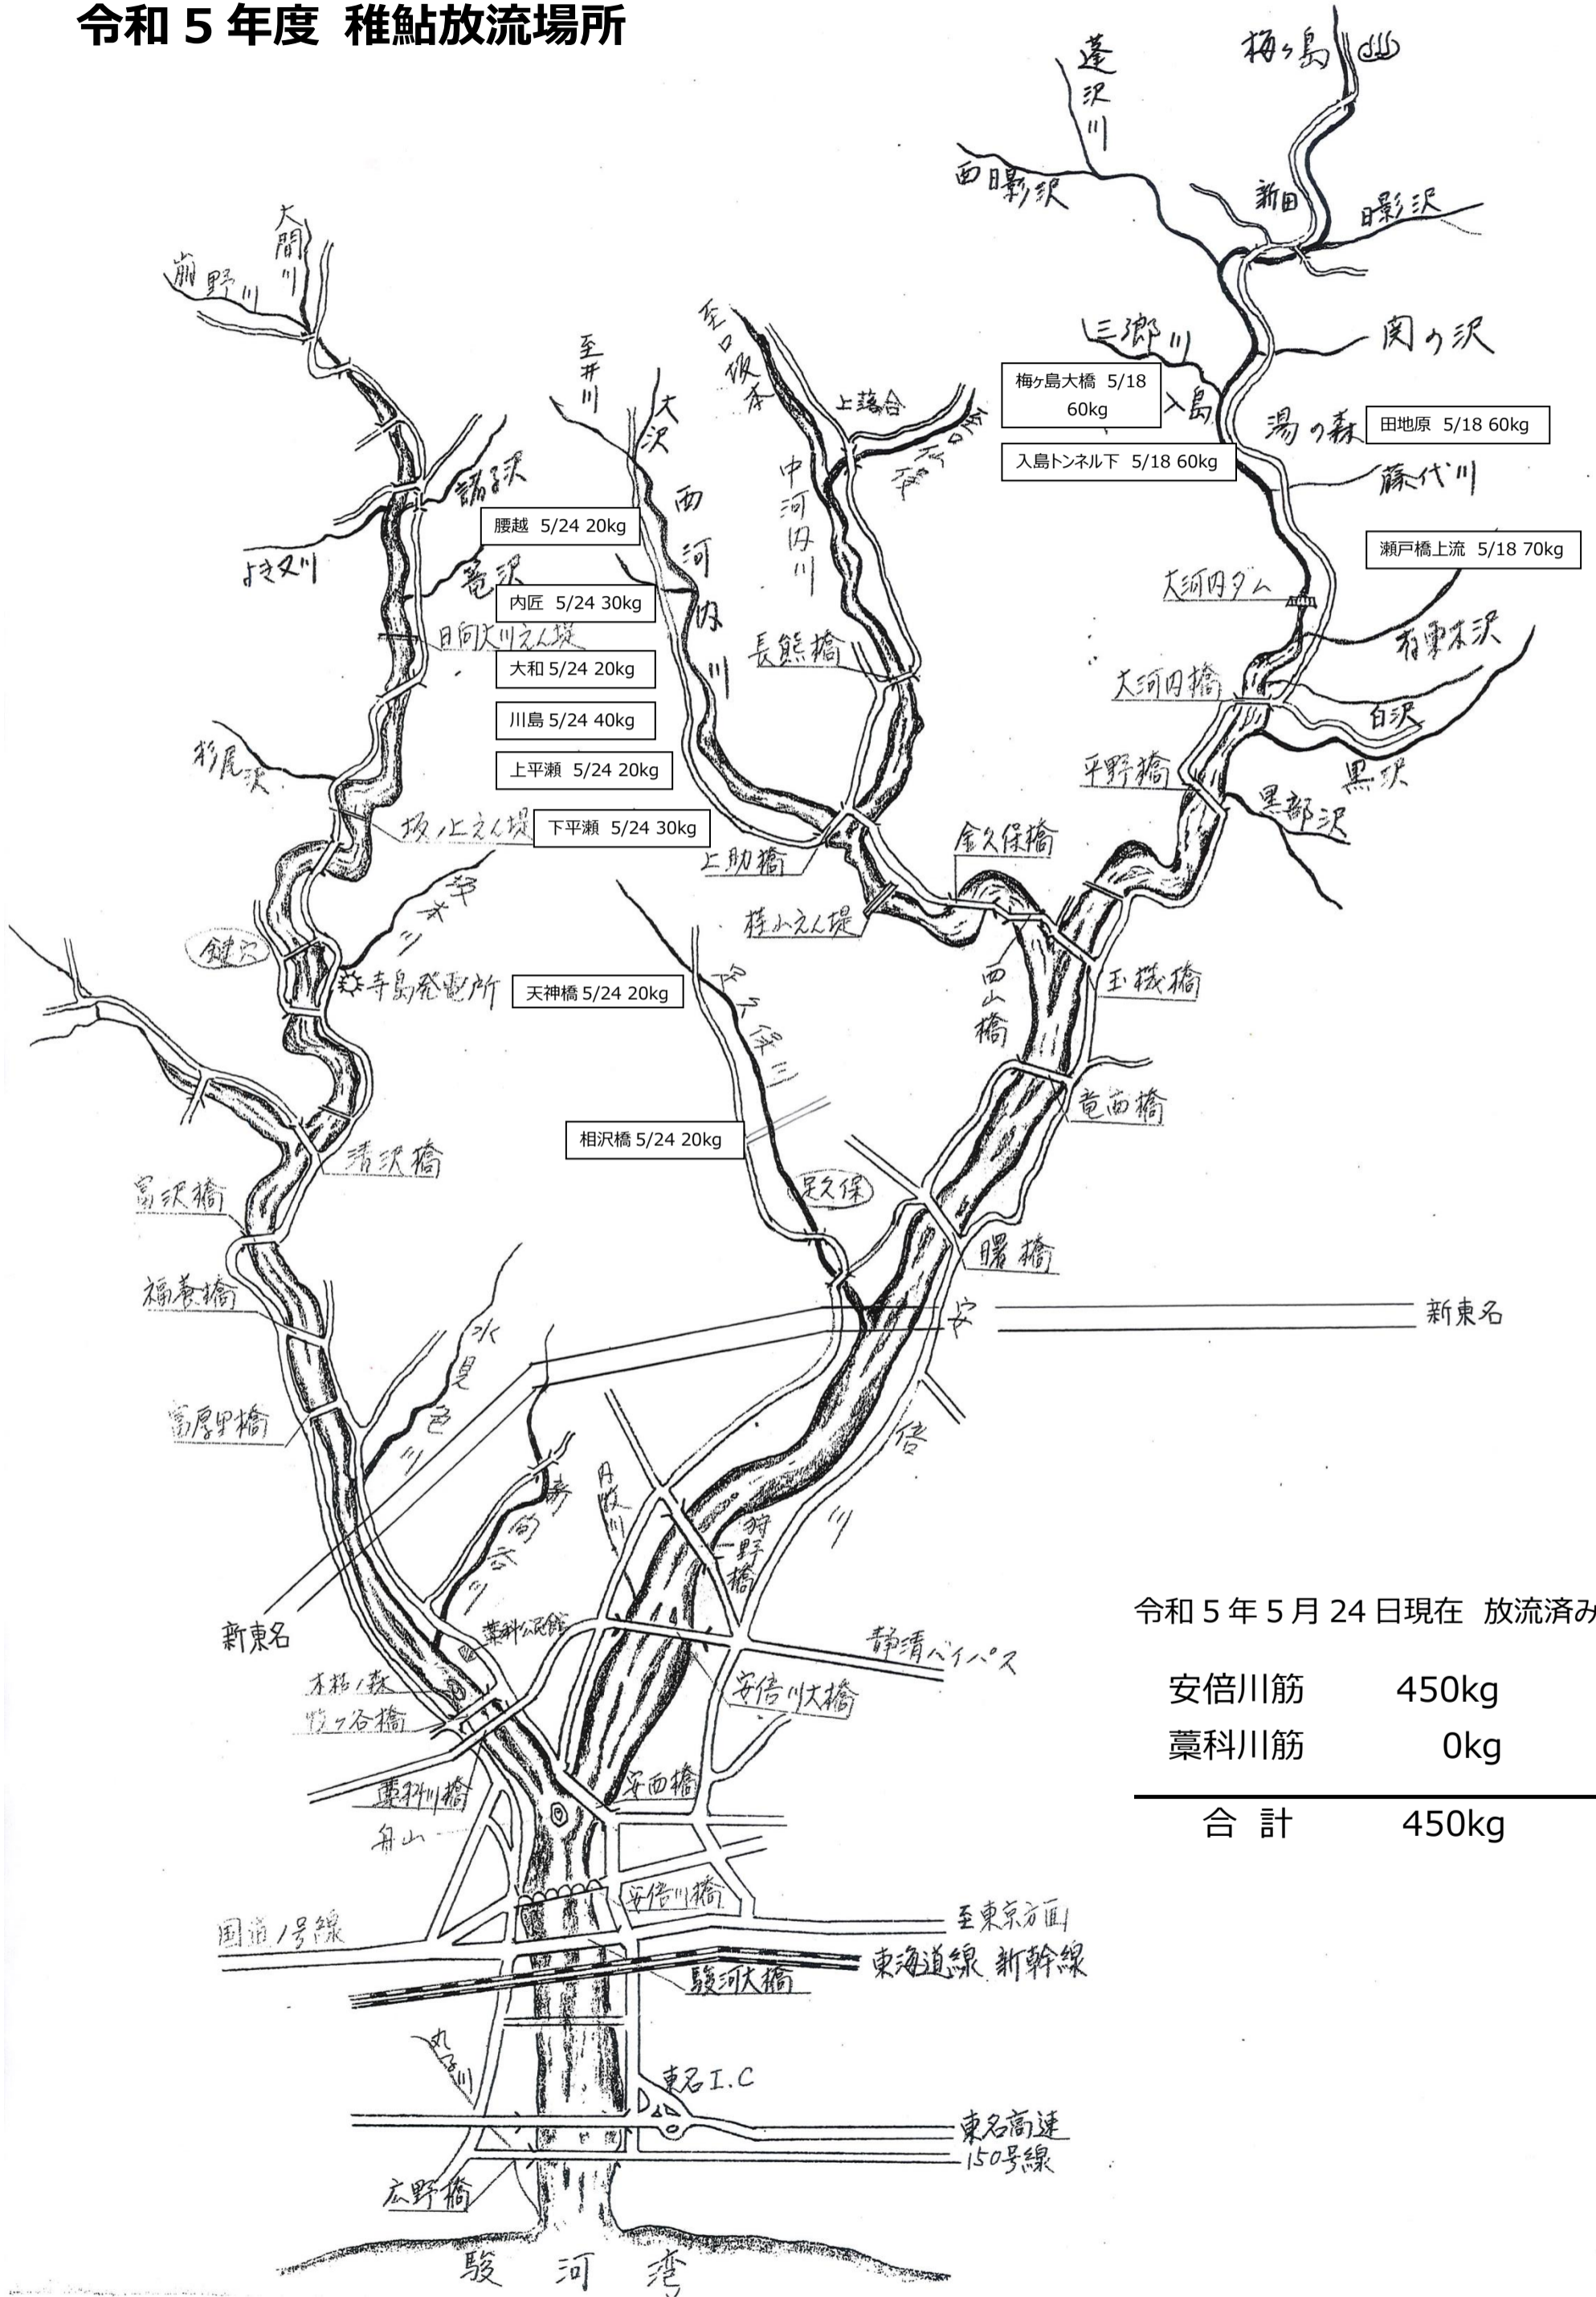

安倍藁科川漁業協同組合 令和5年度 稚鮎放流場所

令和5年5月24日現在 放流済み

安倍川筋	450kg
藁科川筋	0kg
合計	450kg