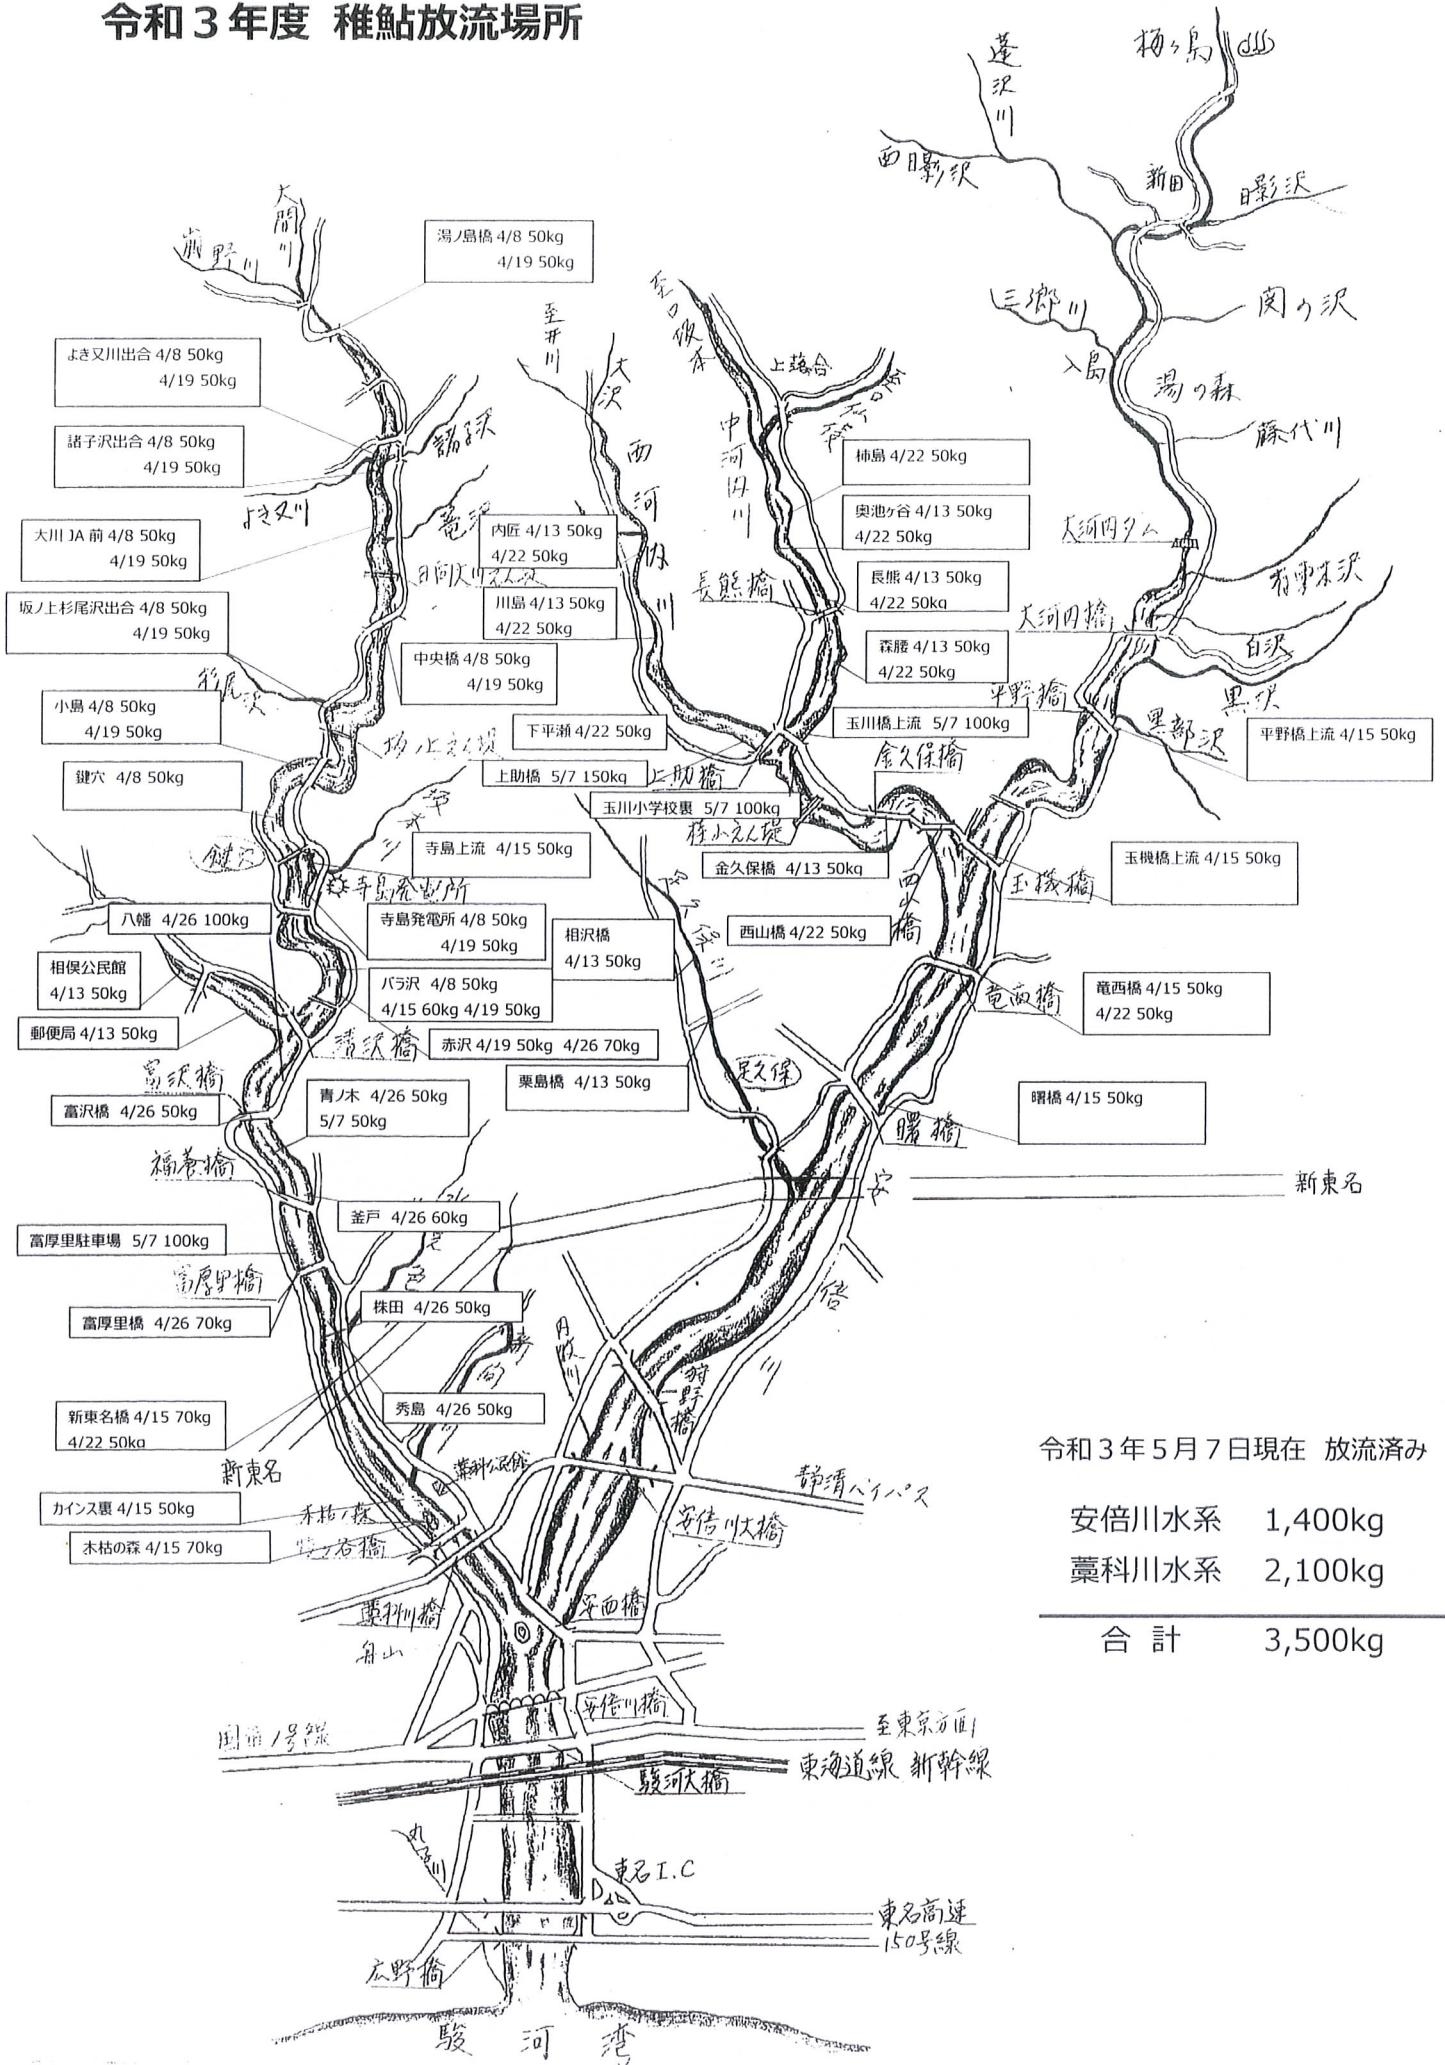

安倍藁科川漁業協同組合 令和3年度 稚鮎放流場所

令和3年5月7日現在 放流済み

安倍川水系 1,400kg
藁科川水系 2,100kg

合計 3,500kg